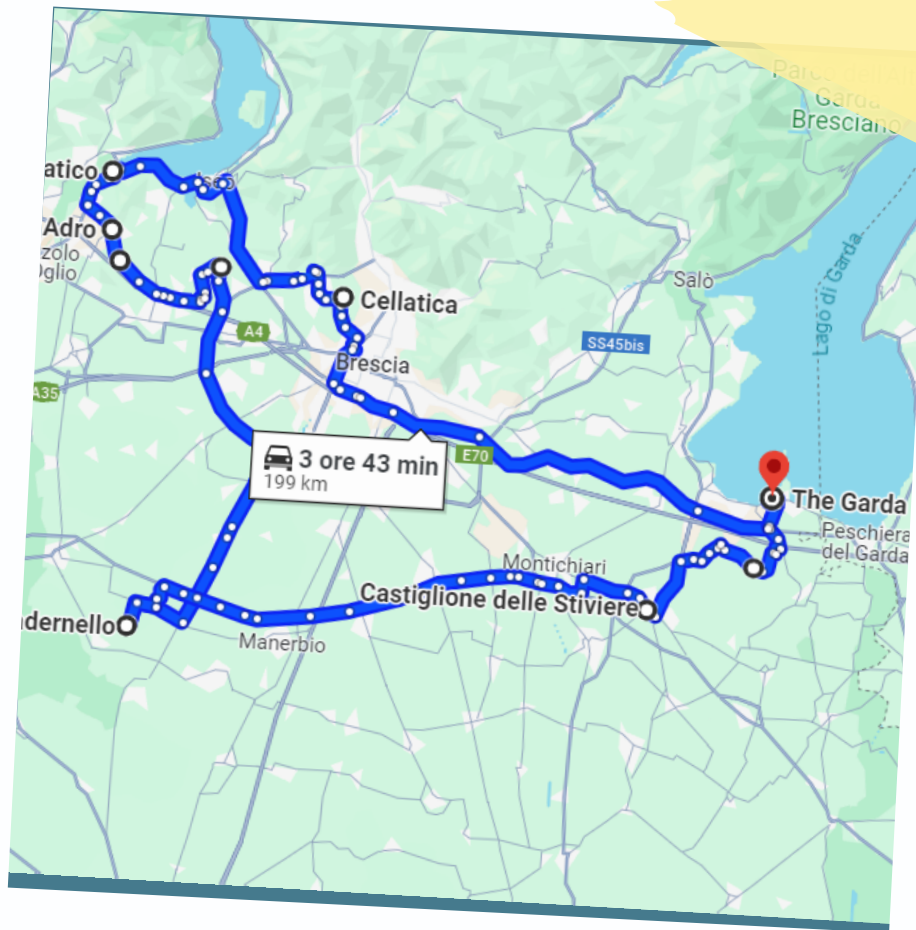

LOMBARDIA GENUINE RALLY

20/22 SETTEMBRE 2024

GARDA VILLAGE (BS)

**Franciacorta & Castello
di Padernello**

UN PERCORSO ALLA SCOPERTA DEL TERRITORIO DELLA FRANCIACORTA

Run della franciacorta al castello di Padernello

- The Garda Village
- Cellatica (BS)
- Paratico (BS)
- Adro (BS)
- Erbusco (BS)
- Passirano (BS)
- Castello di Padernello (BS)
- Castiglione delle stiviere (MN)
- The Garda Village